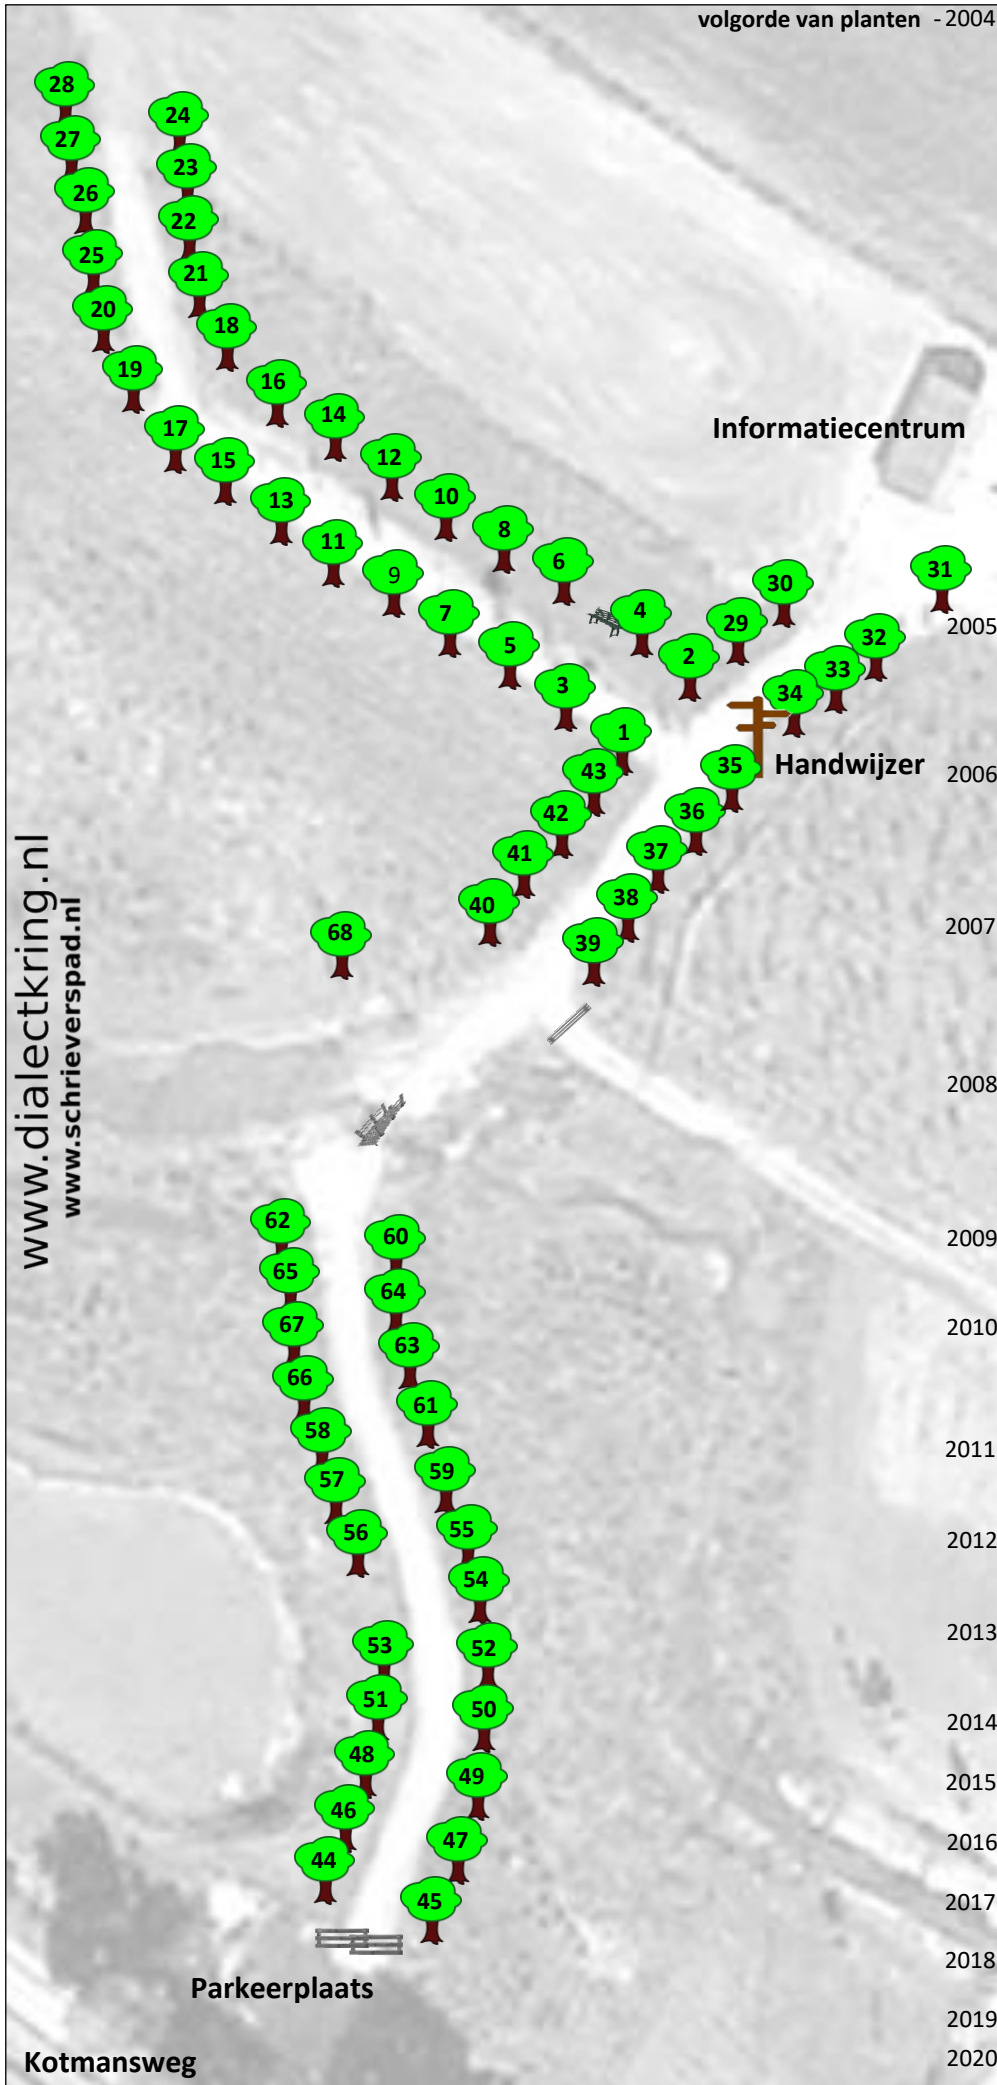

Plattegrond "Schrieverspad" op landgoed Kotmans, Winterswijk-Miste

- 1 Riek Krosenbrink-Naves (rode beuk)
- 2 Bertha Vaags-Krosenbrink (rode beuk)
- 3 Henk Krosenbrink (eik)
- 4 Jo ter Linde-Duenk (linde)
- 5 Minus Jentink (plataan)
- 6 Dik Bartelink (beuk)
- 7 Reina Wolsink-Greupink (tamme kastanje)
- 8 Thea Onnink-Stronks (gele acacia)
- 9 Dini Hiddink-Dijkman (rode beuk)
- 10 Riek Beskers (wakel, jeneverbes)
- 11 Egon Reiche (rode boskoop)
- 12 Gerard Uwland (els)
- 13 Willem Smeitink (ratelpopulier)
- 14 Derk Jan ten Hoopen (eik)
- 15 Aloys Terbille op den Akker (eik)
- 16 Henk Lettink (lijsterbes)
- 17 Wim Bluemers (eik)
- 18 Ankh Gussinklo (linde)
- 19 Esther Kämink (treurwilg)
- 20 Lucy Legeland / Jack Weijkamp (beuk)
- 21 Jannie Konings-Nijweide (eik)
- 22 Willem Wilterdink (eik)
- 23 Henk Graaskamp (beuk)
- 24 Hans Keuper (es)
- 25 Ferry Broshuis (paardenkastanje)
- 26 Hendrik Willem Heuvel (grove den)
- 27 G.J.B. Stork (roodbladige zuilbeuk)
- 28 Rinus Rabeling (acacia)
- 29 Wim Kemink (inlandse eik)
- 30 Henk Berenschot (inlandse tulpenboom)
- 31 G.J. Meinen (paardenkastanje)
- 32 Lex Schaars (inlandse tulpenboom)
- 33 B. Stegeman (linde)
- 34 Bennie Jolink (es)
- 35 Arie Ribbers (beuk)
- 36 Gery Groot Zwaaftink (linde)
- 37 Henk Harmsen (boereneik)
- 38 Frans Roes (Herman van Velzen) (berk)
- 39 Tim Sodmann (noord hollandse suikerpeer)
- 40 Hendrik Odink (es)
- 41 Hans de Beukelaer (rode beuk)
- 42 Wim van Keulen (inlandse eik)
- 43 Toneelvereniging TOEP, Kotten (beuk)
- 44 Ds. G.W. van Dunnewold (es)
- 45 Bonne Route (bonte esdoorn)
- 46 Willemien Harmelink-Boers (zilverspar)
- 47 Günther Inhester (tamme kastanje)
- 48 Staring Instituut (beuk)
- 49 Mr. H.J. Steenbergen (eik)
- 50 Stichting Haart Aktief (eik)
- 51 G.A. van der Lugt (rode beuk)
- 52 Toneelvereniging OBK, Miste (rode beuk)
- 53 Prof. Dr. H. Entjes (wilde kers)
- 54 Organisatie "Zwarte Cross Festival" (eik)
- 55 Revuegezelschap "De Raddrijers" (beuk)
- 56 Oost-Gld. Streektaaldictee (walnöttenboom)
- 57 Joop Hekkelman (groene beuk)
- 58 Frits Kolkman (iep)
- 59 Hans Hinkamp (groene beuk)
- 60 Netty Hengeveld (kwetsenboom)
- 61 Diana Abbink (eik)
- 62 Gerard en Marietje Weenink (taxus)
- 63 Gerrit Odink (amerikaanse eik)
- 64 A.C.W. Staring (inlandse kers)
- 65 Geert Roelofs (walnöttenboom)
- 66 Duo HádDieJan (walnöttenboom)
- 67 Gertrud en Wilhelm Elling (walnöttenboom)
- 68 De medewerkers van het WALD (eik)